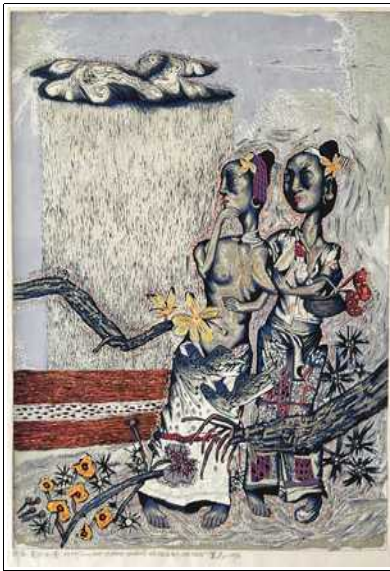

Wir möchten Sie und Ihre Freunde herzlich einladen zur Eröffnung
der neuen Ausstellung am Sonntag den 12.05. 2019 um 11:00 Uhr

Am Anfang steht der Baum

Wolfgang Aulbach – Frank Eissner – He Kun – Reinhard Voss – Detlef Waschkau